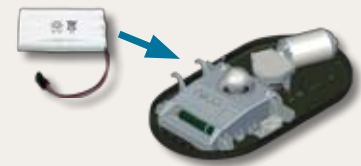

Dexxo Optimo RTS

Schnelle Montage in der Garage

**Inklusive
2 Funkhandsendern!**

Dexxo Optimo RTS mit flexibler Montage durch 90° drehbare Antriebseinheit

GARAGENTORANTRIEB MIT VIEL LEISTUNG UND WENIG AUFWAND

Das macht den
Dexxo-Einbau so einfach

- ✓ Drehbarer Antriebskopf
- ✓ Problemlose Überkopfmontage
- ✓ Schnelle Programmierung
- ✓ Mechanisches Zubehör für jeden Tortyp

Die Antriebsreihe «Dexxo» für Garagentore hat Zuwachs bekommen: Das Einsteigermodell Dexxo Optimo RTS von Somfy überzeugt durch moderne und bedienerfreundliche Funktechnik.

Sektionaltore

Seitenlaufere

Deckenlaufere

Die Antriebslösung für alle gängigen Standardgaragentore bis 10 m² Torfläche

Einfache und schnelle Programmierung in weniger als 90 Sekunden

90° drehbare Antriebseinheit für mehr Flexibilität bei der Montage

Integrierbarer Notstromakku für mehr Sicherheit bei Stromausfall

Dexxo Optimo RTS

Art.-Nr.:	VK exkl. MwSt.
1 216 195	200,00 €

Lieferumfang:

Antriebseinheit Dexxo Optimo, 2x 2-Kanal Funkhandsender, 1x Glühlampe, 1x Führungsarm, 1x Torblock, 1x Torsturzblock, 2x 2-tlg. Deckenhalterungen, 1x Montage- und Gebrauchsanleitung