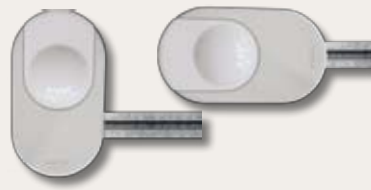

Sektionaltore

Seitenlaufere

Deckenlaufere

Die Antriebslösung für alle gängigen Standardgaragentore bis 10 m² Torfläche

Einfache und schnelle Programmierung in weniger als 90 Sekunden

90° drehbare Antriebseinheit für mehr Flexibilität bei der Montage

Integrierbarer Notstromakku für mehr Sicherheit bei Stromausfall

Dexxo Optimo RTS

Art.-Nr.:	VK exkl. MwSt.
1 216 195	200,00 €

Lieferumfang:

Antriebseinheit Dexxo Optimo, 2x 2-Kanal Funkhandsender, 1x Glühlampe, 1x Führungsarm, 1x Torblock, 1x Torsturzblock, 2x 2-tlg. Deckenhalterungen, 1x Montage- und Gebrauchsanleitung